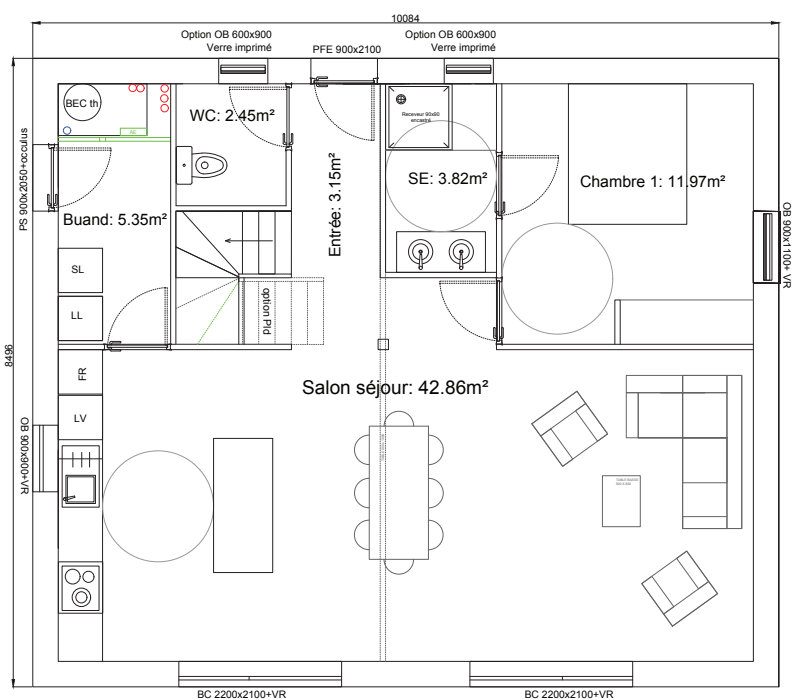

MAISON EVOLUTIVE T5 - 108 m<sup>2</sup> - T6 - 140 m<sup>2</sup>

zenoA

UNE AUTRE IDÉE DU BOIS

Bioclimatique

Adapté  
PMR

Garanties  
CCMI

# T5 - 108 m<sup>2</sup>

SHAB RDC : 69.6m<sup>2</sup>  
 SHAB ETAGE : 38.74m<sup>2</sup>  
 SHAB TOTALE: 108.34m<sup>2</sup>  
 Emprise au sol: 85.7m<sup>2</sup>  
 SURFACE PLANCHER: 111.48m<sup>2</sup>

# T6 - 118 m<sup>2</sup> + garage

SHAB RDC : 69.5m<sup>2</sup>

SHAB ETAGE : 49m<sup>2</sup>

SHAB TOTALE: 118.5m<sup>2</sup> + garage 18.15m<sup>2</sup>

Emprise au sol: 105.7m<sup>2</sup>

# T6 - 140 m<sup>2</sup> + garage