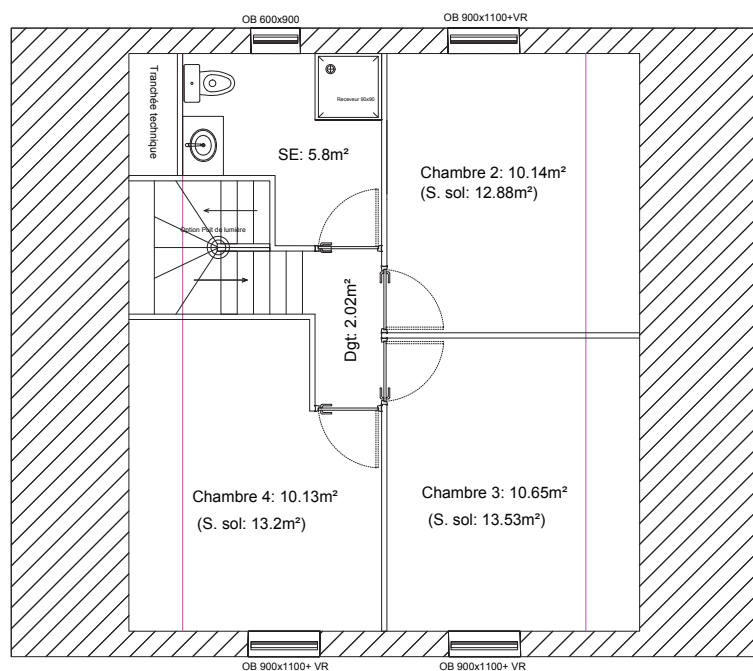

MAISON EVOLUTIVE T5 - 108 m<sup>2</sup> - T6 - 140 m<sup>2</sup>

zenoA

UNE AUTRE IDÉE DU BOIS

Bioclimatique

Adapté  
PMR

Garanties  
CCMI

# T5 - 108 m<sup>2</sup>

SHAB RDC : 69.6m<sup>2</sup>  
 SHAB ETAGE : 38.74m<sup>2</sup>  
 SHAB TOTALE: 108.34m<sup>2</sup>  
 Emprise au sol: 85.7m<sup>2</sup>  
 SURFACE PLANCHER: 111.48m<sup>2</sup>

# T6 - 118 m<sup>2</sup> + garage

SHAB RDC : 69.5m<sup>2</sup>

SHAB ETAGE : 49m<sup>2</sup>

SHAB TOTALE: 118.5m<sup>2</sup> + garage 18.15m<sup>2</sup>

Emprise au sol: 105.7m<sup>2</sup>

# T6 - 140 m<sup>2</sup> + garage