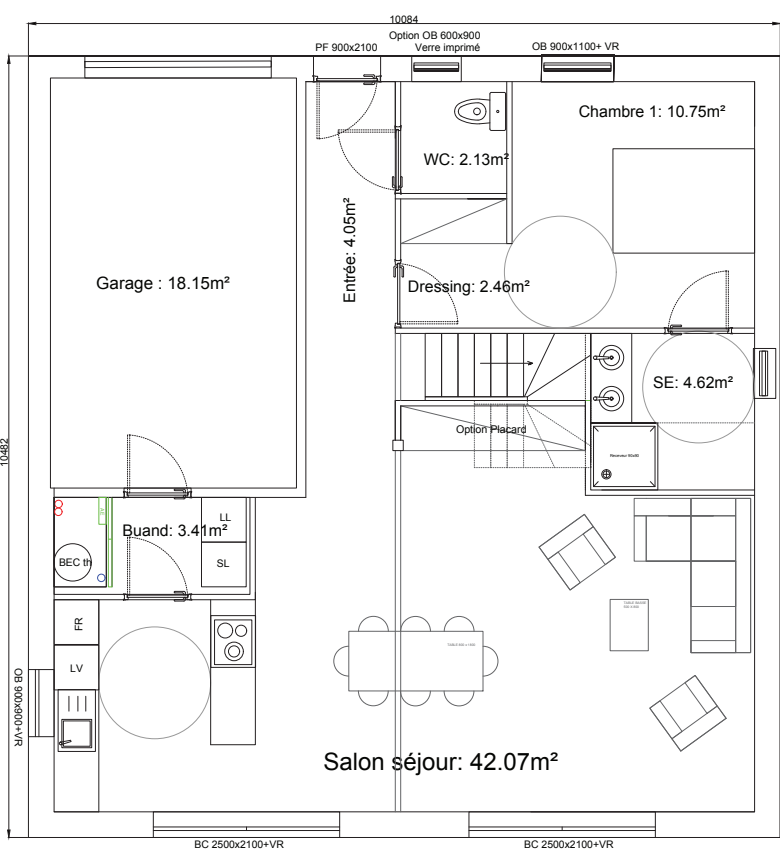

# T5 - 108 m<sup>2</sup>

SHAB RDC : 69.6m<sup>2</sup>  
 SHAB ETAGE : 38.74m<sup>2</sup>  
 SHAB TOTALE: 108.34m<sup>2</sup>  
 Emprise au sol: 85.7m<sup>2</sup>  
 SURFACE PLANCHER: 111.48m<sup>2</sup>

# T6 - 118 m<sup>2</sup> + garage

SHAB RDC : 69.5m<sup>2</sup>

SHAB ETAGE : 49m<sup>2</sup>

SHAB TOTALE: 118.5m<sup>2</sup> + garage 18.15m<sup>2</sup>

Emprise au sol: 105.7m<sup>2</sup>