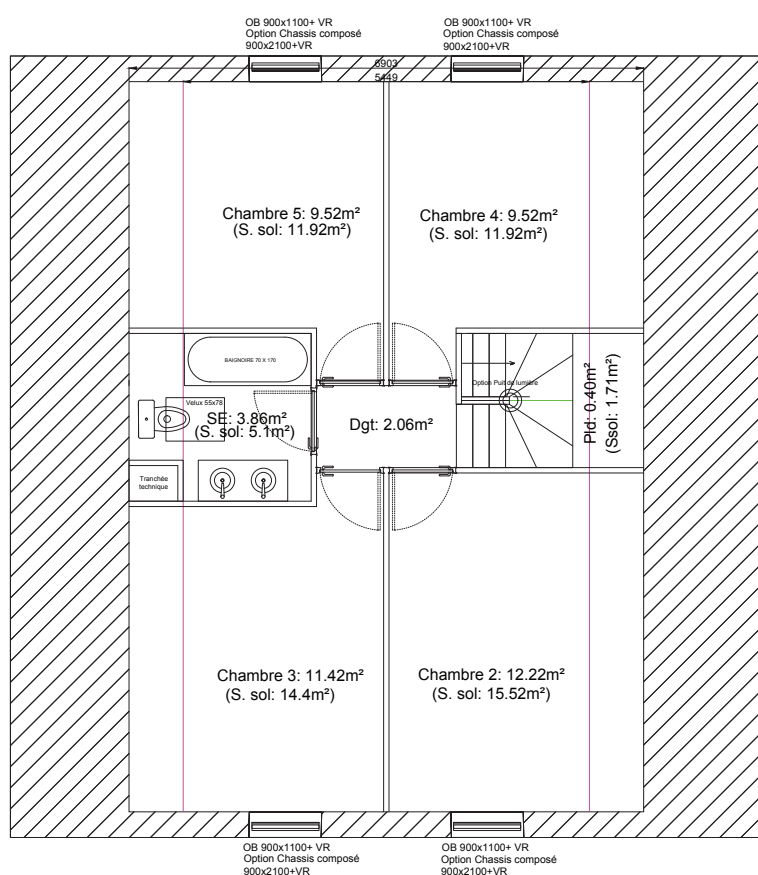

MAISON EVOLUTIVE T5 - 108 m<sup>2</sup> - T6 - 140 m<sup>2</sup>

zenoA

UNE AUTRE IDÉE DU BOIS

Bioclimatique

Adapté  
PMR

Garanties  
CCMI

# T5 - 108 m<sup>2</sup>

SHAB RDC : 69.6m<sup>2</sup>  
 SHAB ETAGE : 38.74m<sup>2</sup>  
 SHAB TOTALE: 108.34m<sup>2</sup>  
 Emprise au sol: 85.7m<sup>2</sup>  
 SURFACE PLANCHER: 111.48m<sup>2</sup>

# T6 - 118 m<sup>2</sup> + garage

SHAB RDC : 69.5m<sup>2</sup>

SHAB ETAGE : 49m<sup>2</sup>

SHAB TOTALE: 118.5m<sup>2</sup> + garage 18.15m<sup>2</sup>

Emprise au sol: 105.7m<sup>2</sup>

# T6 - 140 m<sup>2</sup> + garage