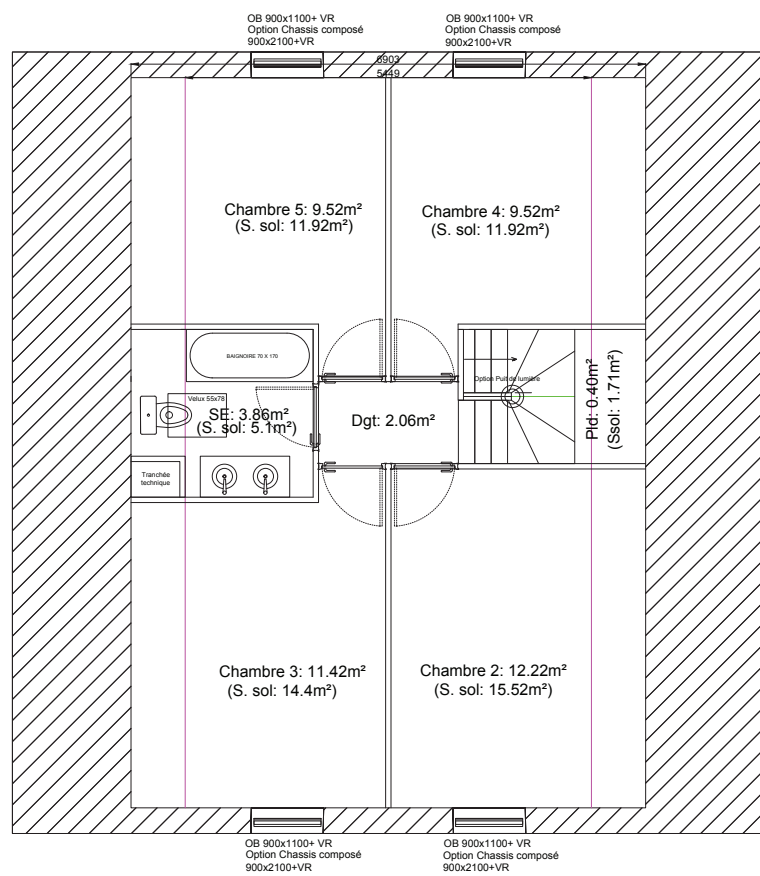

GREEN HOUSE

MAISON EVOLUTIVE : Du T5 - 108 m² au T6 - 140 m²

Conception
Bioclimatique

Adapté
PMR

Garantie
Décennale

MAISON EVOLUTIVE : T5 - 108 m²

SHAB RDC : 69.6m²
 SHAB ETAGE : 38.74m²
 SHAB TOTALE: 108.34m²
 Emprise au sol: 85.7m²
 SURFACE PANCHER: 111.48m²

MAISON EVOLUTIVE : T6 - 118 m² + garage

SHAB RDC : 69.5m²

SHAB ETAGE : 49m²

SHAB TOTALE: 118.5m² + garage 18.15m²

Emprise au sol: 105.7m²

MAISON EVOLUTIVE : T6 - 140 m² + garage