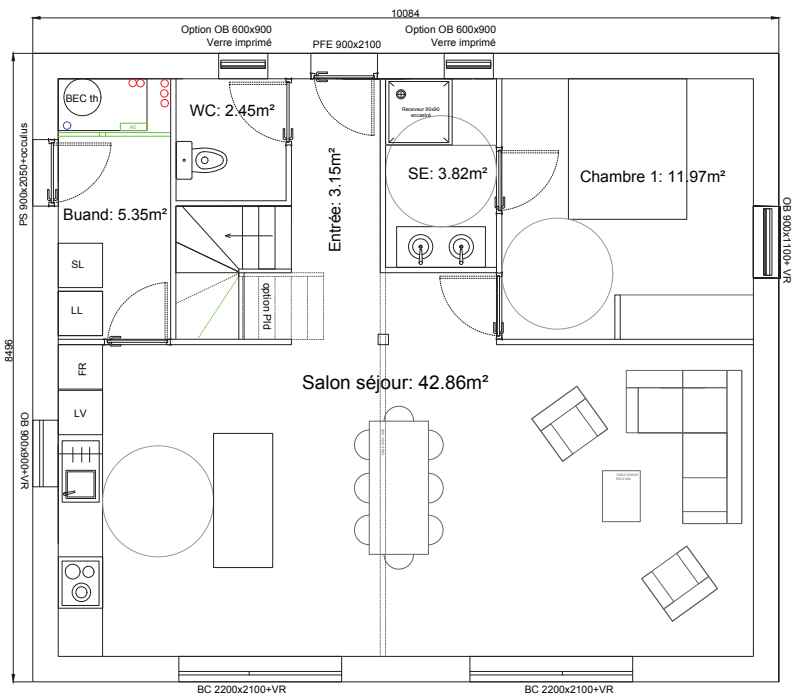

GREEN HOUSE

MAISON EVOLUTIVE : Du T5 - 108 m² au T6 - 140 m²

Conception
Bioclimatique

Adapté
PMR

Garantie
Décennale

MAISON EVOLUTIVE : T5 - 108 m²

SHAB RDC : 69.6m²
 SHAB ETAGE : 38.74m²
 SHAB TOTALE: 108.34m²
 Emprise au sol: 85.7m²
 SURFACE PANCHER: 111.48m²

MAISON EVOLUTIVE : T6 - 118 m² + garage

SHAB RDC : 69.5m²

SHAB ETAGE : 49m²

SHAB TOTALE: 118.5m² + garage 18.15m²

Emprise au sol: 105.7m²

MAISON EVOLUTIVE : T6 - 140 m² + garage