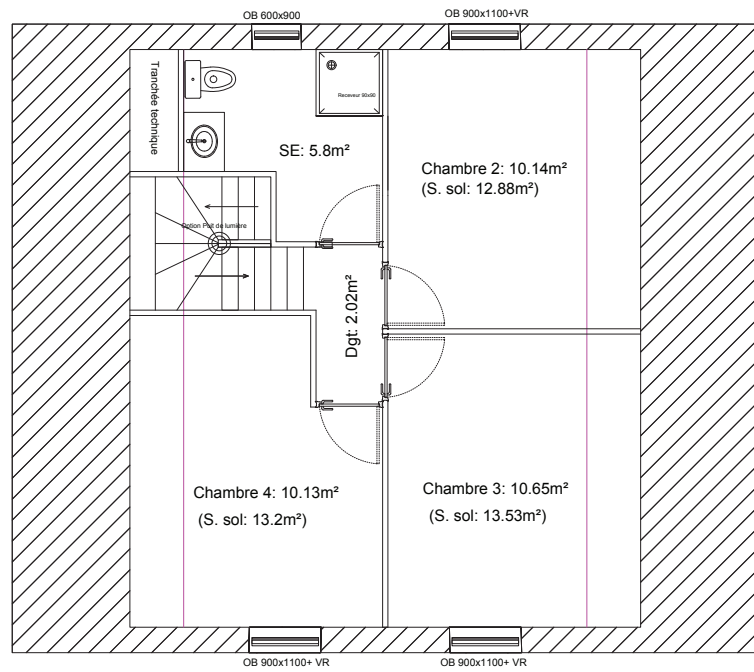

GREEN HOUSE

MAISON EVOLUTIVE : Du T5 - 108 m² au T6 - 140 m²

Conception
Bioclimatique

Adapté
PMR

Garantie
Décennale

MAISON EVOLUTIVE : T5 - 108 m²

SHAB RDC : 69.6m²
 SHAB ETAGE : 38.74m²
 SHAB TOTALE: 108.34m²
 Emprise au sol: 85.7m²
 SURFACE PANCHER: 111.48m²

MAISON EVOLUTIVE : T6 - 118 m² + garage

SHAB RDC : 69.5m²

SHAB ETAGE : 49m²

SHAB TOTALE: 118.5m² + garage 18.15m²

Emprise au sol: 105.7m²

MAISON EVOLUTIVE : T6 - 140 m² + garage