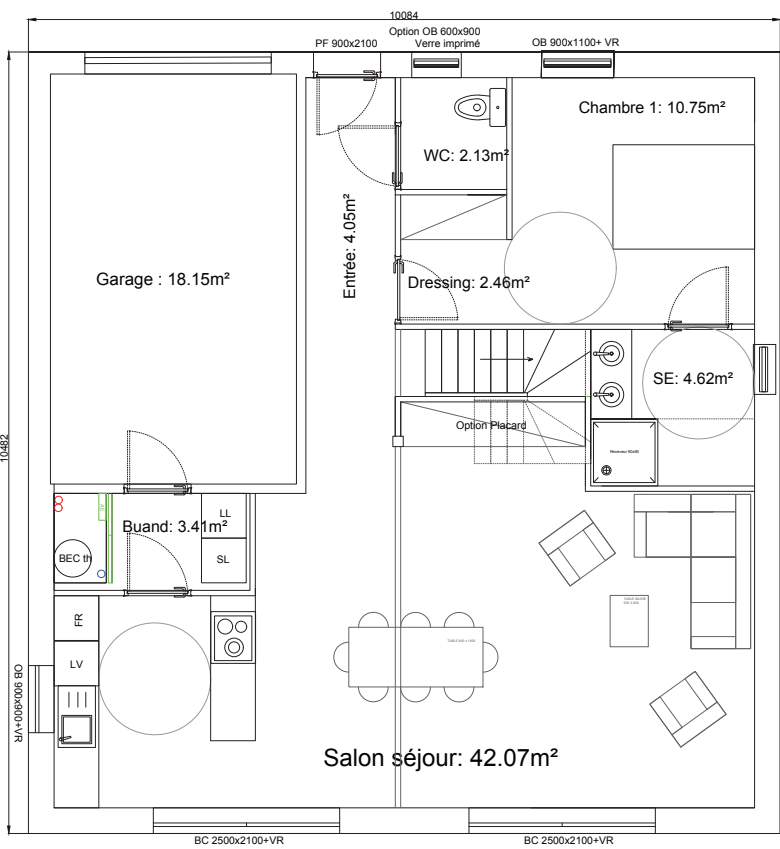

GREEN HOUSE

MAISON EVOLUTIVE : Du T5 - 108 m² au T6 - 140 m²

Conception
Bioclimatique

Adapté
PMR

Garantie
Décennale

MAISON EVOLUTIVE : T5 - 108 m²

SHAB RDC : 69.6m²
 SHAB ETAGE : 38.74m²
 SHAB TOTALE: 108.34m²
 Emprise au sol: 85.7m²
 SURFACE PANCHER: 111.48m²

MAISON EVOLUTIVE : T6 - 118 m² + garage

SHAB RDC : 69.5m²

SHAB ETAGE : 49m²

SHAB TOTALE: 118.5m² + garage 18.15m²

Emprise au sol: 105.7m²

MAISON EVOLUTIVE : T6 - 140 m² + garage