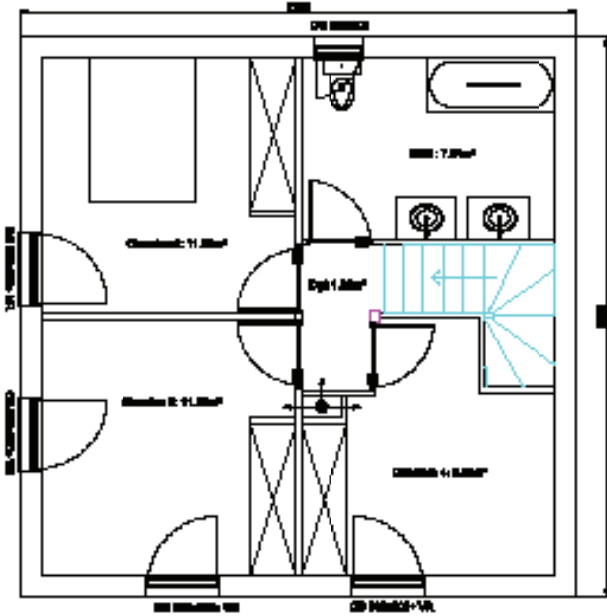

# GHEEN HOUSE

MAISON EVOLUTIVE : T5 - De 109 à 134 m<sup>2</sup>

Conception  
Bioclimatique

Garantie  
Décennale

**MAISON EVOLUTIVE SUR-MESURE : T5 - 109 m<sup>2</sup>**

**RDC**

**SHAB: 109m<sup>2</sup>**

**ETAGE**

**MAISON EVOLUTIVE SUR-MESURE : T5 - 122 m<sup>2</sup>**

# MAISON EVOLUTIVE SUR-MESURE : T5 - 134 m<sup>2</sup>