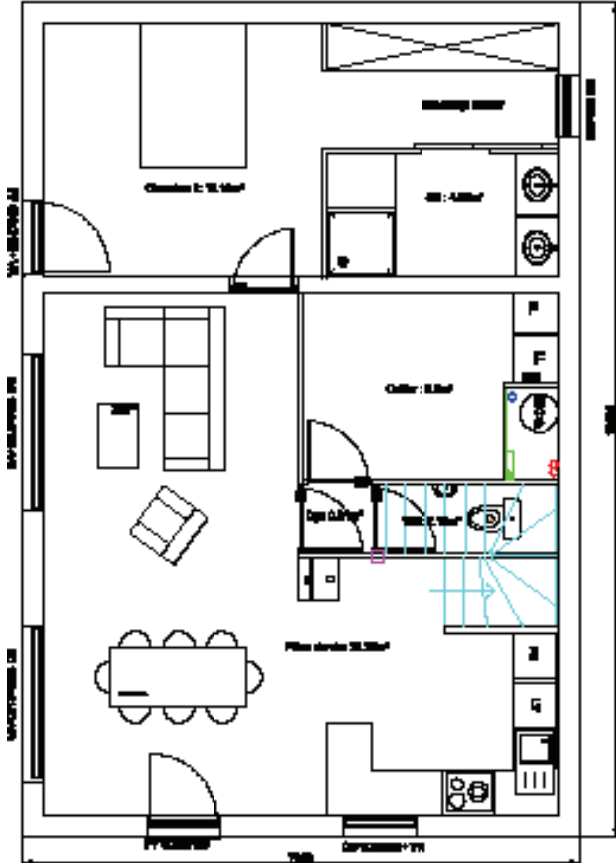

# GHEEN HOUSE

MAISON EVOLUTIVE : T5 - De 109 à 134 m<sup>2</sup>

Conception  
Bioclimatique

Garantie  
Décennale

**MAISON EVOLUTIVE SUR-MESURE : T5 - 109 m<sup>2</sup>**

**RDC**

**SHAB: 109m<sup>2</sup>**

**ETAGE**

**MAISON EVOLUTIVE SUR-MESURE : T5 - 122 m<sup>2</sup>**

# MAISON EVOLUTIVE SUR-MESURE : T5 - 134 m<sup>2</sup>