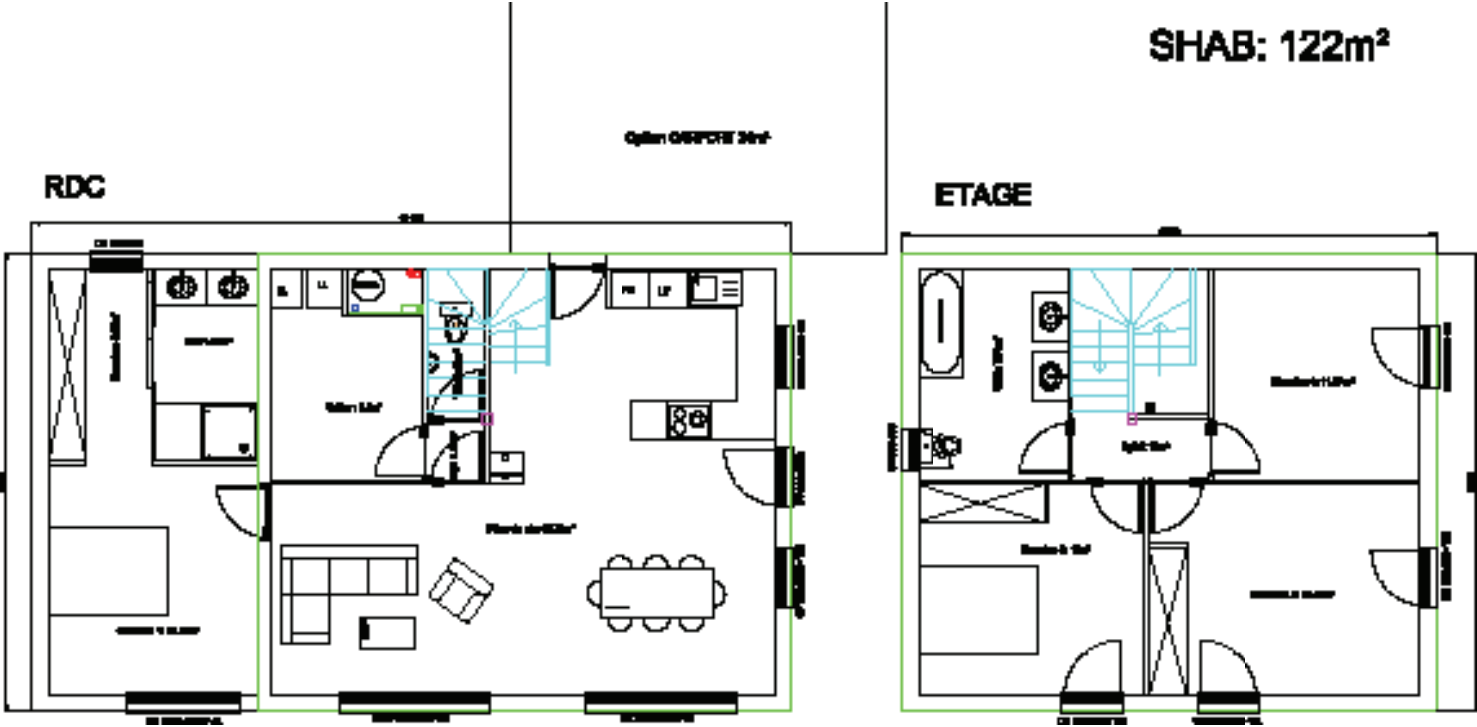

# GHEEN HOUSE

MAISON EVOLUTIVE : T5 - De 109 à 134 m<sup>2</sup>

Conception  
Bioclimatique

Garantie  
Décennale

**MAISON EVOLUTIVE SUR-MESURE : T5 - 109 m<sup>2</sup>**

**RDC**

**SHAB: 109m<sup>2</sup>**

**ETAGE**

**MAISON EVOLUTIVE SUR-MESURE : T5 - 122 m<sup>2</sup>**

# MAISON EVOLUTIVE SUR-MESURE : T5 - 134 m<sup>2</sup>