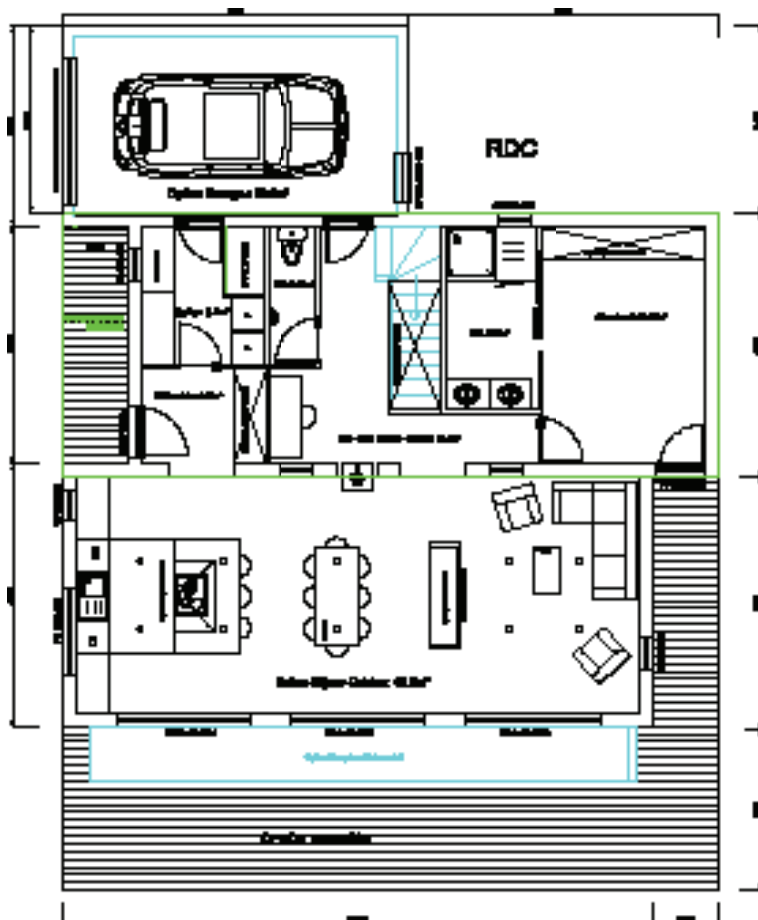

# GREEN HOUSE

MAISON : 134 m<sup>2</sup>

Conception  
Bioclimatique

Garantie  
Décennale

# MAISON : 134 m<sup>2</sup>

SHAB: 134m<sup>2</sup>